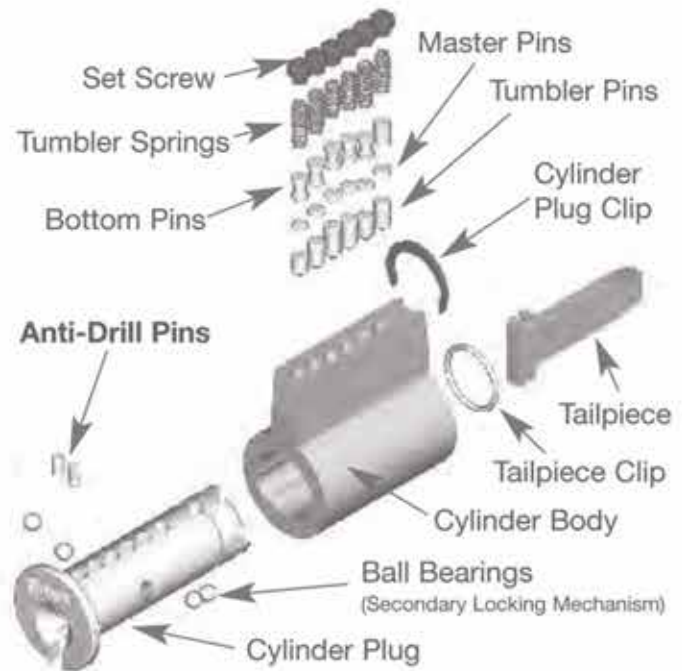

## EDGE PARTS

**AMAPKG0049969** Rim Tailpiece Fixed  
10 Per Package