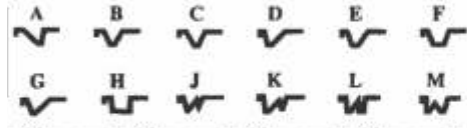

CORES

INTERCHANGEABLE CORE PRODUCTS INTERCHANGEABLE WITH: BEST - ARROW - EAGLE - FALCON - LOCKWOOD

**6-Pin Cores -
Uncombined**

- KP206-A-26D
- KP206-A-4
- KP206-B-26D
- KP206-C-26D
- v
- KP206-E-26D
- KP206-F-26D
- KP206-G-26D
- KP206-H-26D
- KP206-J-26D
- KP206-K-26D
- KP206-L-26D
- KP206-M-26D
- KP206-Q-26D

**7-Pin Cores -
Uncombined**

- KP207-A-26D
- KP207-B-26D
- KP207-C-26D
- KP207-D-26D
- KP207-E-26D
- KP207-F-26D
- KP207-G-26D
- KP207-H-26D
- KP207-J-26D
- KP207-K-26D
- KP207-L-26D
- KP207-M-26D
- KP207-Q-26D