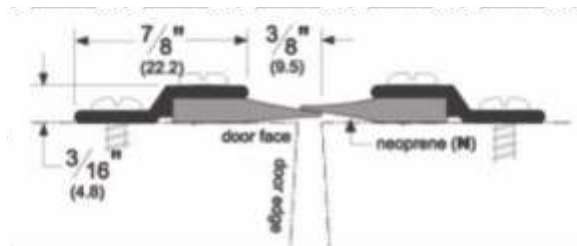

Brush Weatherstrip 1 1/2" Nyl

PE18137CNB36
PE18137CNB48
PE18137DNB36
PE18137DNB48

Jamb Weatherstrip Gray Vinyl
PE303AV3684

Jamb Weatherstrip Blk Vinyl
PE303DV3684

Jamb Weatherstrip Blk Silicone
PE290AS3684
PE303CS3684
PE303CS7284
PE303DS3684
PE303DS7284