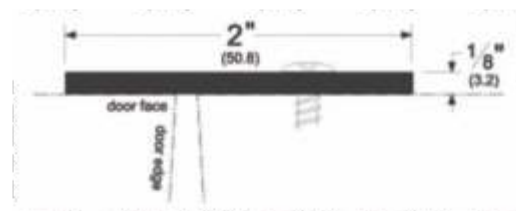

Door Bottom Sweep 1" Neoprene

PE3151CN36
PE3151CN48
PE3151DN48
PE3151DNX

Rain Drip

PE346C40 Clear ALUM
PE346C76 Clear ALUM
PE346D40 Dark Bronze
PE346D76 Dark Bronze

Door Bottom Sweep 7/16" Neo

PE315CN36
PE315CN48
PE315DN36
PE315DN48