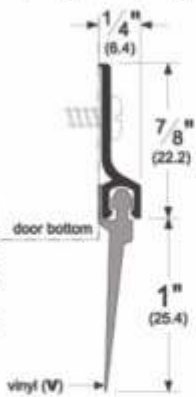

Door Bottom Sweep 1" Vinyl

PE307AV36
PE307AV42
PE307AV48
PE307DV36
PE307DV42