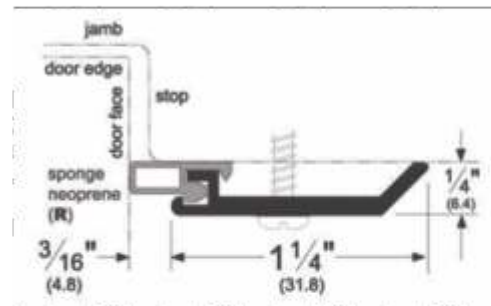

EPDM Meeting Stile Gasketing
PE305CN84/2

**Jamb Weatherstrip EDPM
Sponge**
PE305CR3684

Door Bottom Sweep 1" Vinyl

PE307AV36
PE307AV42
PE307AV48
PE307DV36
PE307DV42

Jamb Weatherstrip Sponge Seal
PE315CR3684