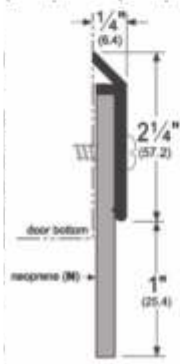

EPDM Meeting Stile Gasketing
PE305CN84/2

**Jamb Weatherstrip EDPM
Sponge**
PE305CR3684

Door Bottom Sweep 1" Vinyl

PE307AV36
PE307AV42
PE307AV48
PE307DV36
PE307DV42

Jamb Weatherstrip Sponge Seal
PE315CR3684