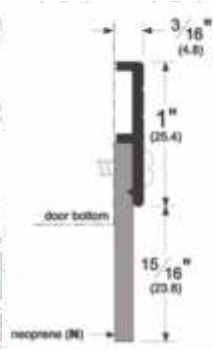

Door Bottom Sweep 15/16" Neo

PE321CN36
PE321CN48
PE321DN36