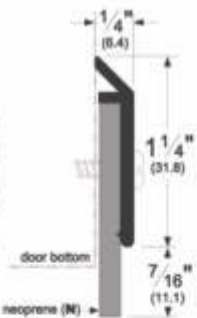

Door Bottom Sweep 7/16" Neo

PE315CN36
PE315CN48
PE315DN36
PE315DN48